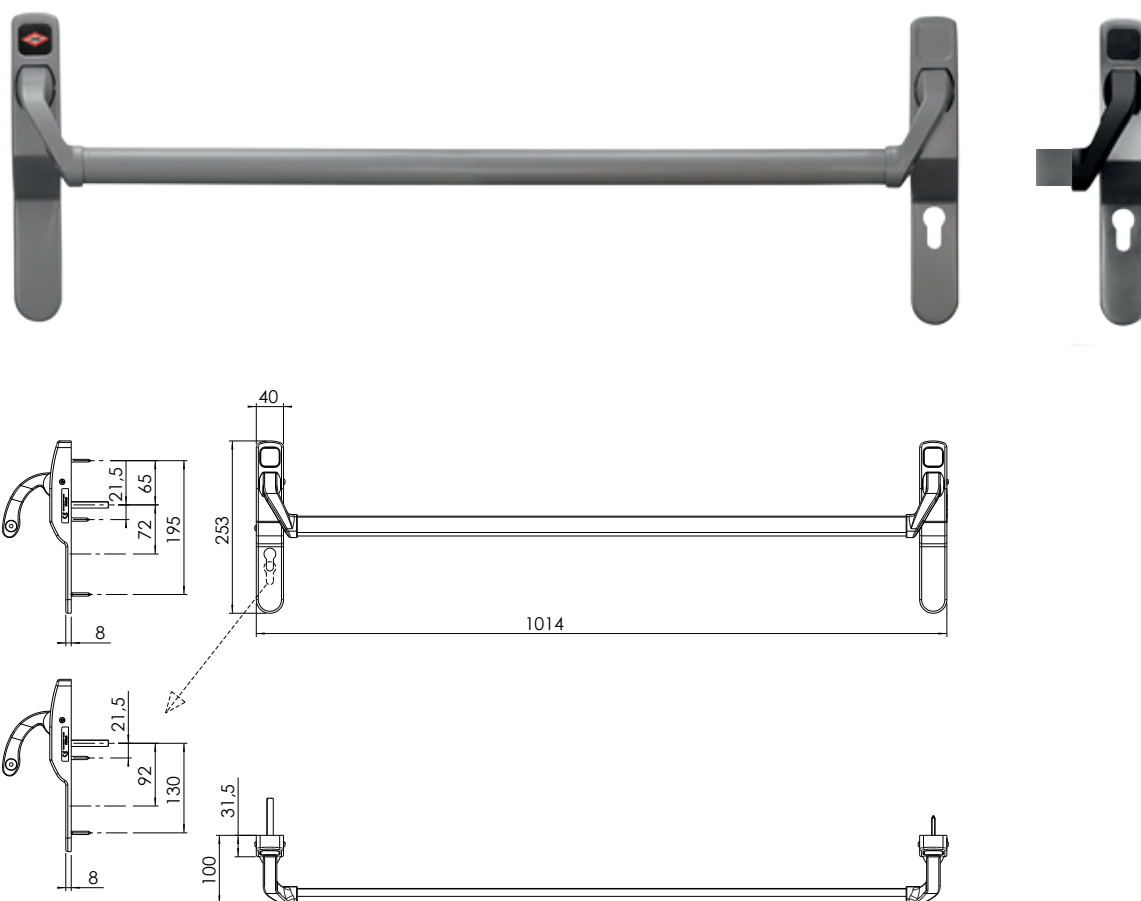

Paniková hrazda zadlabací NORMA

CERTIFIKACE

Osvědčení o shodě
s normou EN1125

POPIS VÝROBKU

- tlačně zadlabací panikové kování: hrazda
- panikové kování pro zadlabací zámky ABLOY
- určeno pro jednokřídlé i dvoukřídlé dveře
- pravolevé provedení
- madlo 900 mm může být zkráceno
- 9 mm čtyřhran

VÝHODY

- moderní a kompaktní design
- otvor na cylindrickou vložku na straně úniku
- doporučené na frekventované prostory

VARIANTY

NORMA 72

- použití pro panikové zámky s roztečí 72mm

NORMA 92

- použití pro panikové zámky s roztečí 92mm

SLEPÝ ŠTÍT

- použití pro panikové zámky pasivní křídlo

PŘÍSLUŠENSTVÍ

- panikové zadlabací zámky ABLOY

PROVEDENÍ VÝROBKU

- stříbrná
- nerez (černá ramena)

Dokumenty ke stažení
po načtení QR kódu.

Popis	Objednávací číslo
991100-09 NORMA 72MM STRIBRNA	AA000877
991100-19 NORMA 72MM NEREZ	AA000876
991101-09 NORMA 92MM STRIBRNA	AA000944
991101-19 NORMA 92MM NEREZ	AA000951
991000-09 NORMA BEZ OTV. STRIBRNA	AA001022
991000-19 NORMA BEZ OTV. NEREZ	AA000878